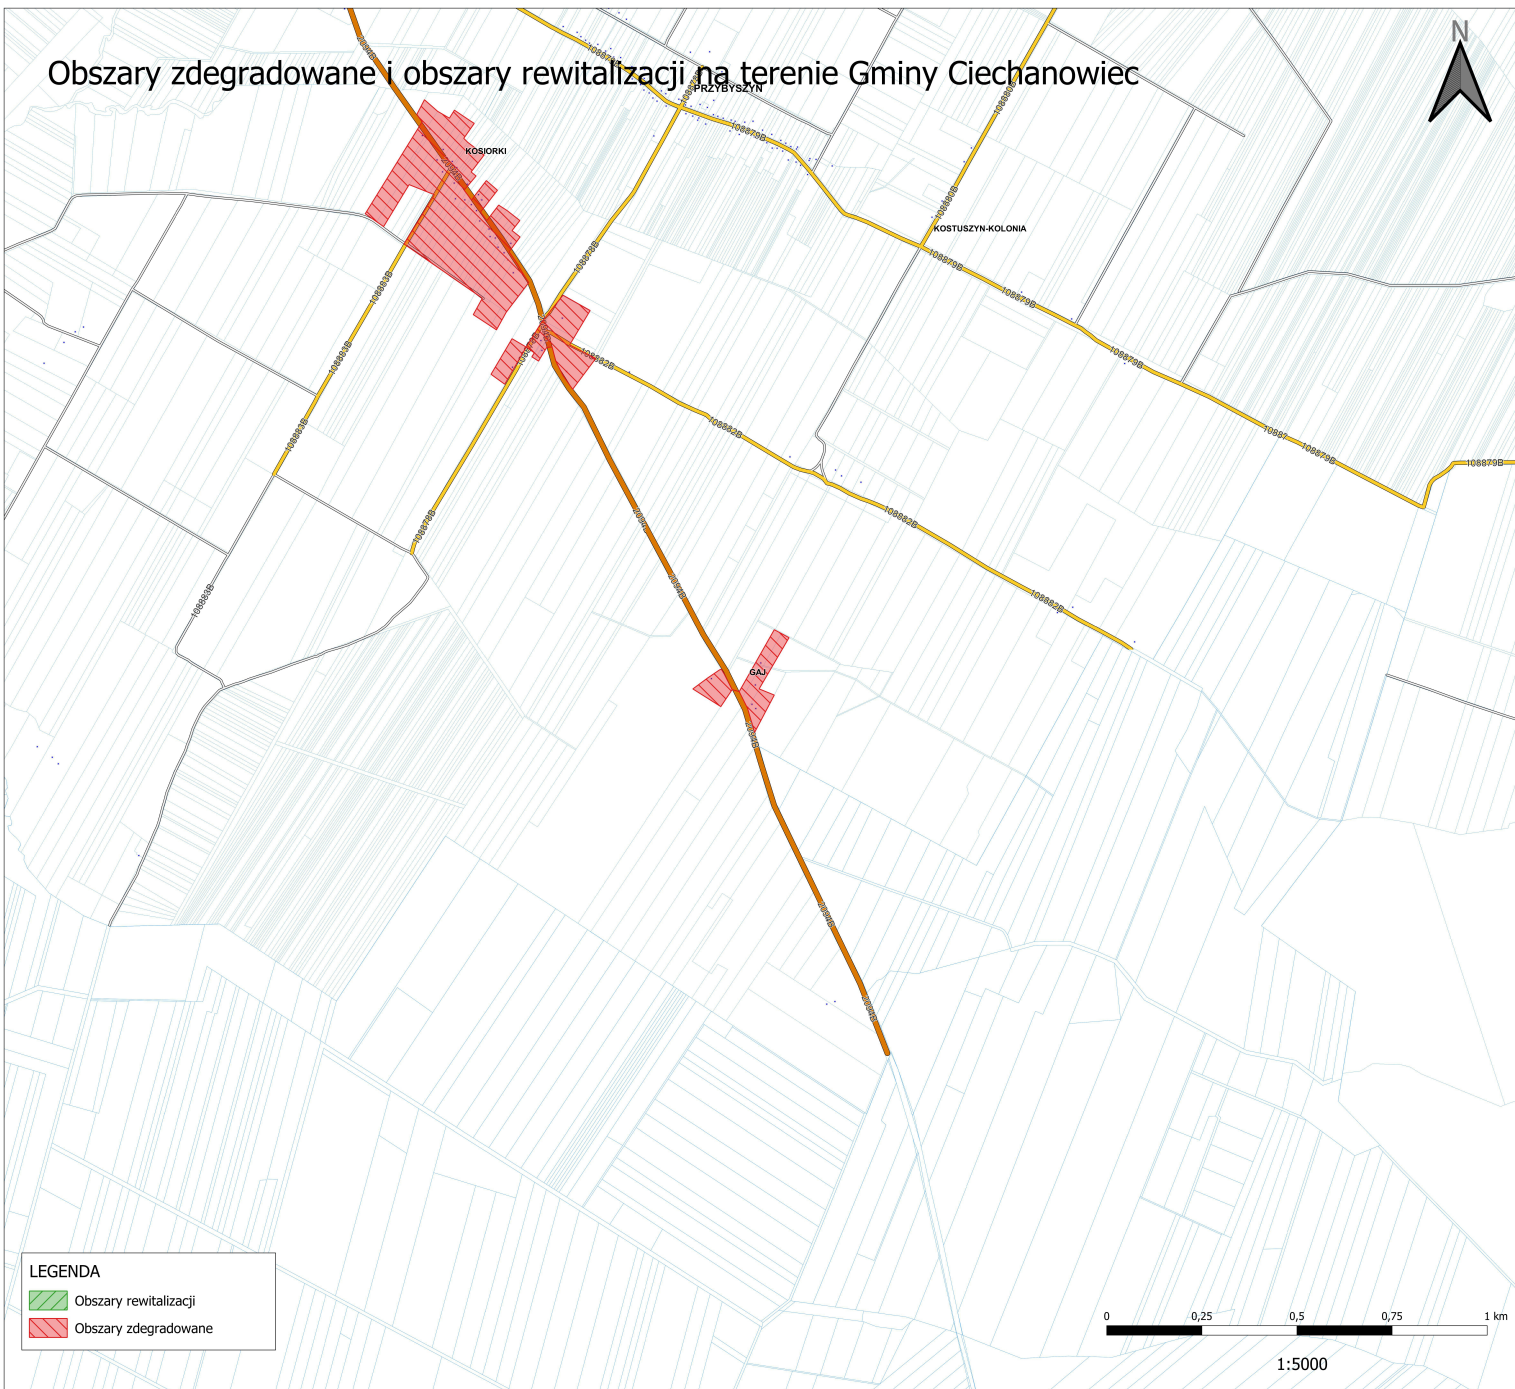

Obszary zdegradowane i obszary rewitalizacji na terenie Gminy Ciechanowiec

LEGENDA

- Obszary rewitalizacji
- Obszary zdegradowane

1:5000