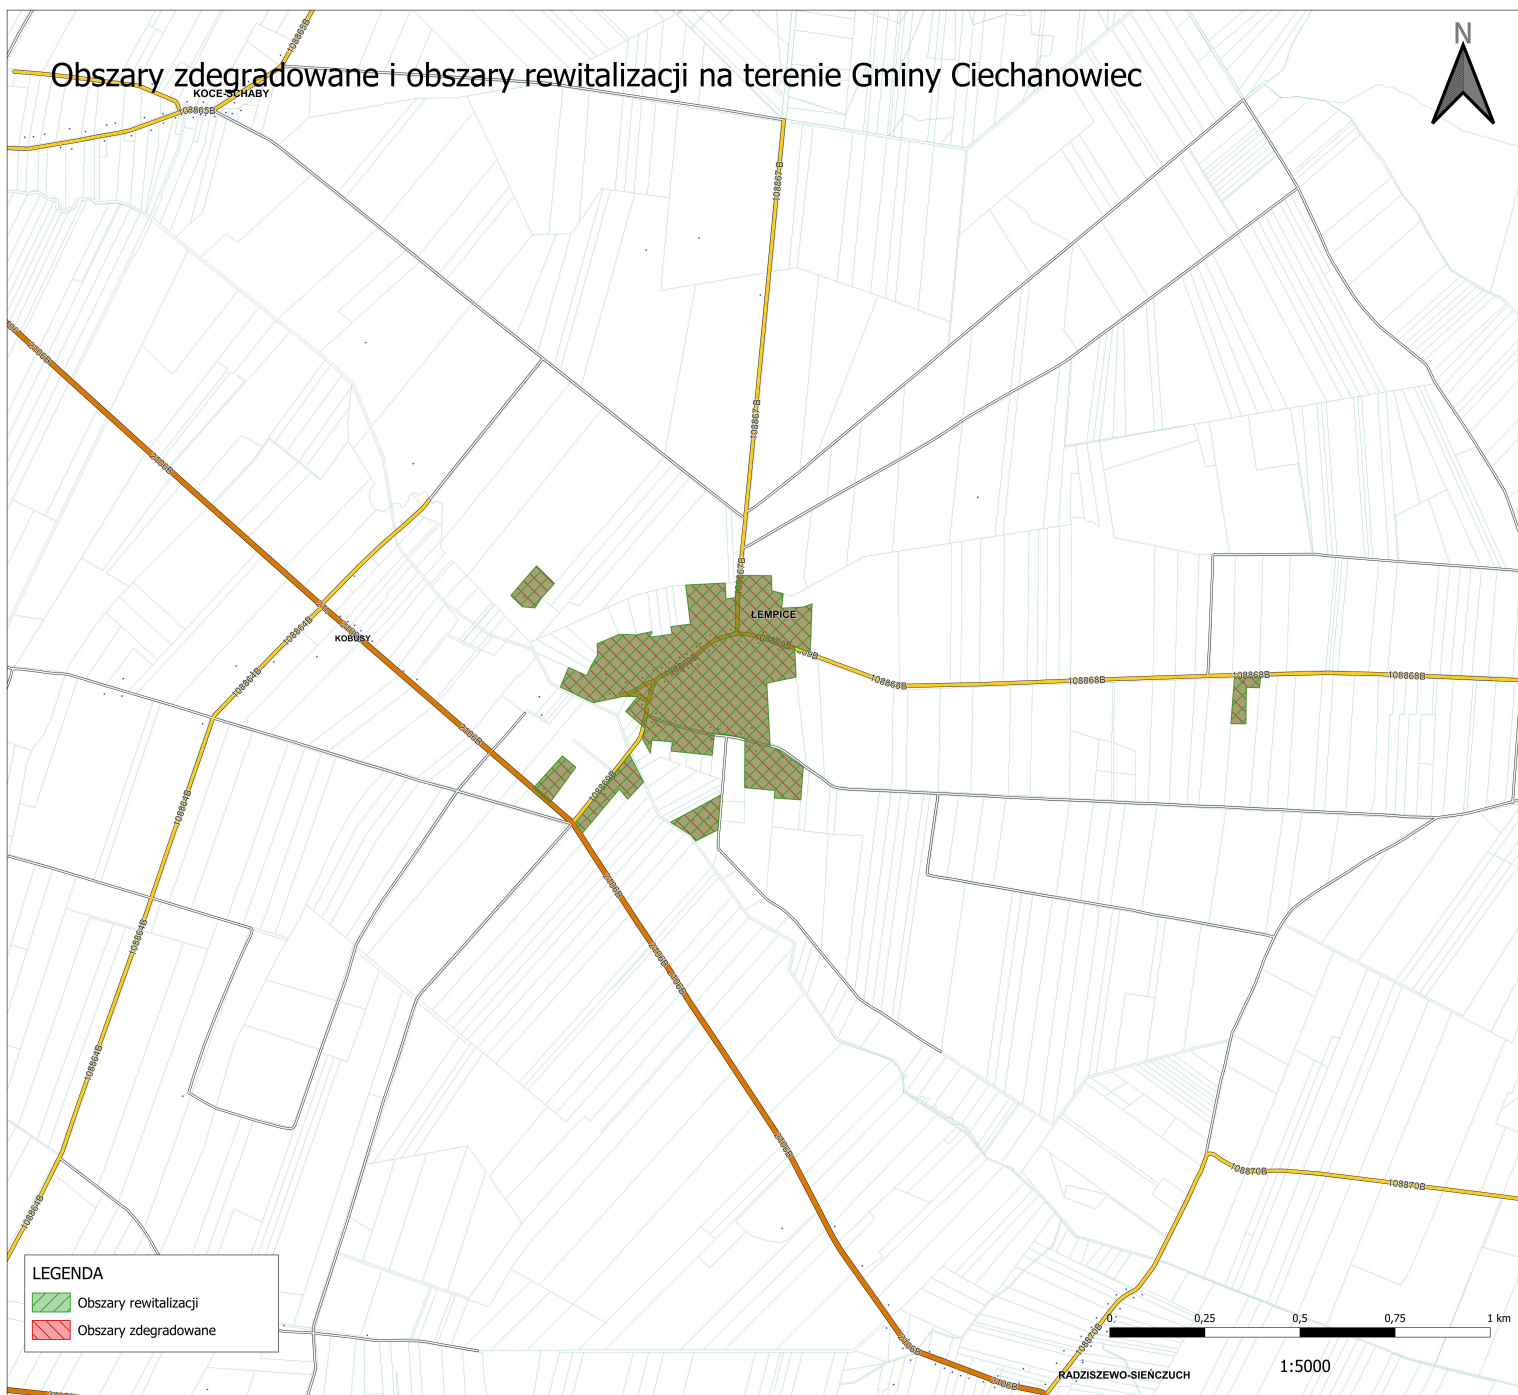

# Obszary zdegradowane i obszary rewitalizacji na terenie Gminy Ciechanowiec

## LEGENDA

-  Obszary rewitalizacji
-  Obszary zdegradowane

1:5000

RADZISZEWO-SIENCZUCH