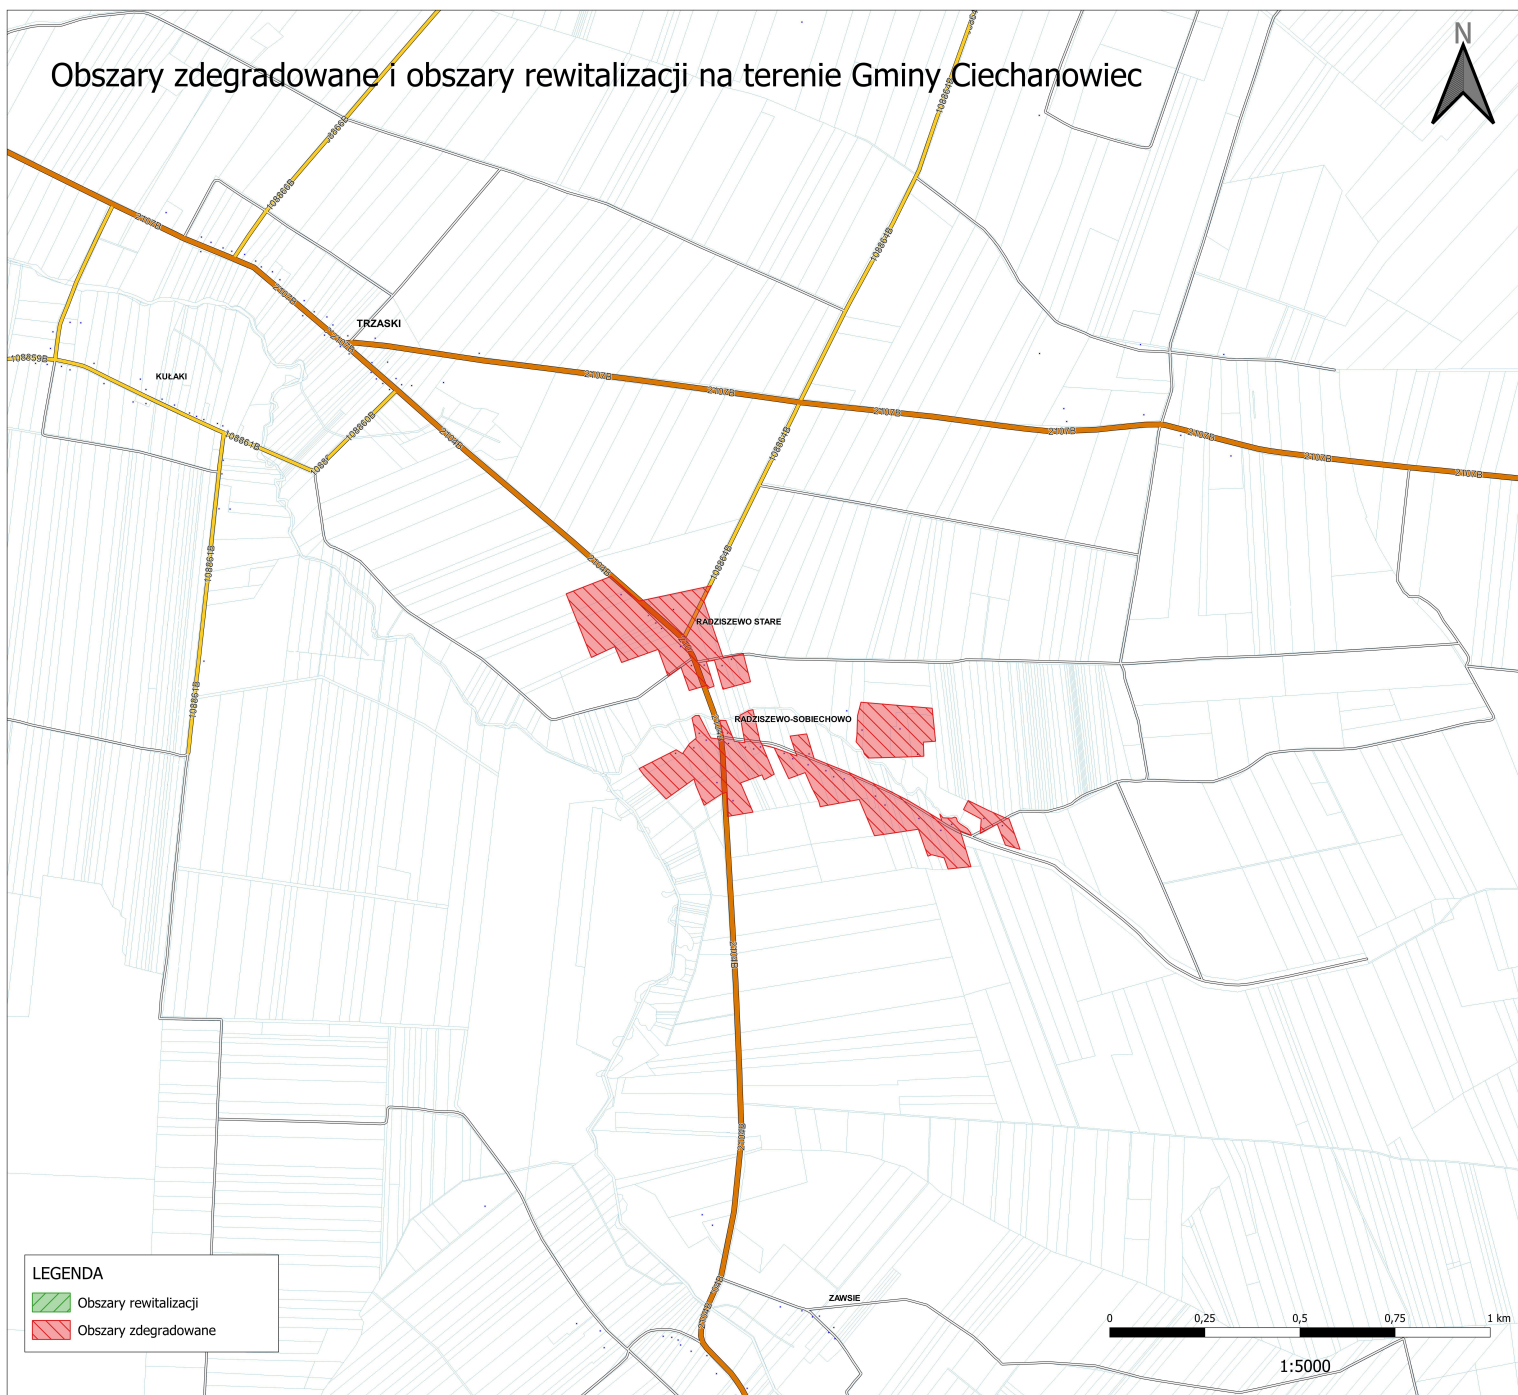

Obszary zdegradowane i obszary rewitalizacji na terenie Gminy Ciechanowiec

LEGENDA

-  Obszary rewitalizacji
-  Obszary zdegradowane

0 0,25 0,5 0,75 1 km

1:5000